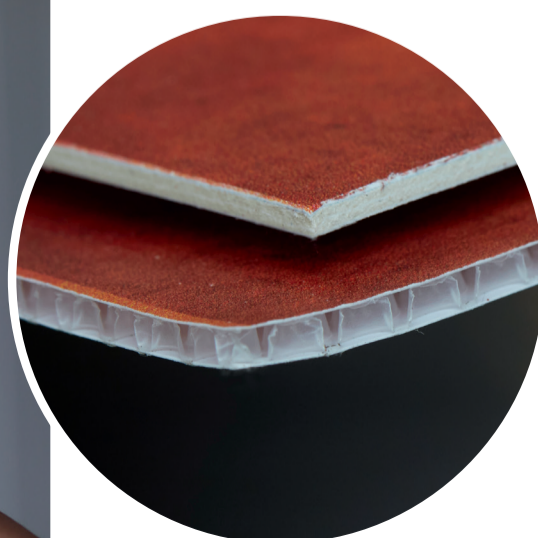

# Montageanleitung CC-Seitenbanner

Material: Wabenplatte 3 mm (inkl. patentiertem Wrap-System)

## ◀ Materialvergleich

oben: Outdoor-Board  
unten: Wabenplatte